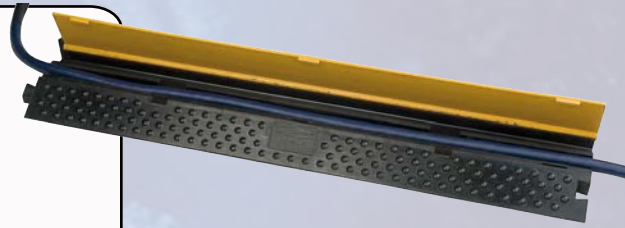

DES A PRESENT DISPONIBLE EN LOCATION

Passes câbles

Protège-câbles 2 / 100 cm, avec 2 lignes